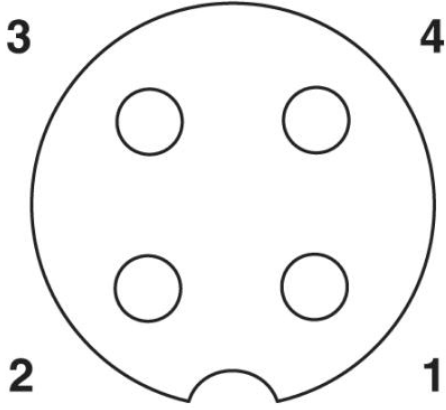

M12 x 1 dişi konnektör, açılı

Şematik diyagram

Erkek/Dişi M12

Kablo bağlantı tarafı M12 (vidalı bağlantı)

M12 soketin pin ataması, 4 pinli, A kodlu, diři tarafın grnř

Adres

PHOENIX CONTACT Elektronik Tic. Ltd. Őti.
Bulgurlu Mah. Hanġm Seti Sok. No:34 - 34696 B.
Çamlġca - Őskŧdar
ġstanbul, Tŧrkiye
Telefon +90 216 481 0 300
Faks +90 216 481 8 300
<http://www.phoenixcontact.com.tr>