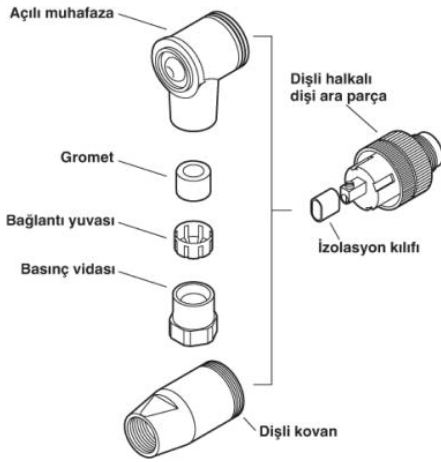

Aksesuarlar

Ürün	Belirleme	Tanım
Genel		
1436505	SACC-M12-SET/2,5-3,5	Sensör/aktüatör fişi, aksesuarlar, basınç vidası ve Pg7 conta, ekransız M12 fiş için, kablo çapı 2.5 mm - 3.5 mm

Çizimler

Boyutlu çizim

M12 x 1 dişi konnektör, açılı

Şematik diyagram

Erkek/Dişi M12

Kablo bağlantı tarafı M12 (vidalı bağlantı)

M12 soketin pin ataması, 4 pinli, A kodlu, diři tarafın grnř

Adres

PHOENIX CONTACT Elektronik Tic. Ltd. Őti.
Bulgurlu Mah. Hanġm Seti Sok. No:34 - 34696 B.
Çamlġca - Őskŧdar
ġstanbul, Tŧrkiye
Telefon +90 216 481 0 300
Faks +90 216 481 8 300
<http://www.phoenixcontact.com.tr>