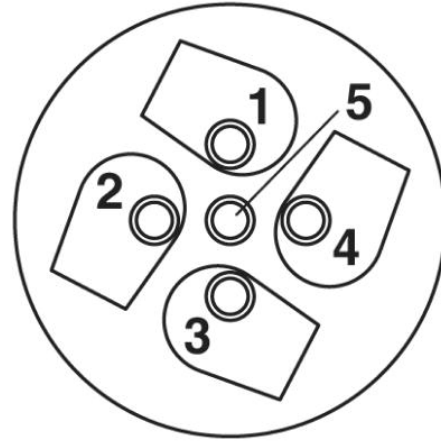

Aksesuarlar

Ürün	Belirleme	Tanım
Genel		
1436505	SACC-M12-SET/2,5-3,5	Sensör/aktüatör fişi, aksesuarlar, basınç vidası ve Pg7 conta, ekransız M12 fiş için, kablo çapı 2.5 mm - 3.5 mm

Çizimler

Boyutlu çizim

M12 x 1 dişi konnektör, açılı

Şematik diyagram

Erkek/Dişi M12

Kablo bağlantı tarafı M12 (vidalı bağlantı)

M12 soketin pin ataması, 4 pinli, A kodlu, diři tarafın grnř

Adres

PHOENIX CONTACT Elektronik Tic. Ltd. Őti.
Bulgurlu Mah. Hanġm Seti Sok. No:34 - 34696 B.
Çamlġca - Őskŧdar
ġstanbul, Tŧrkiye
Telefon +90 216 481 0 300
Faks +90 216 481 8 300
<http://www.phoenixcontact.com.tr>