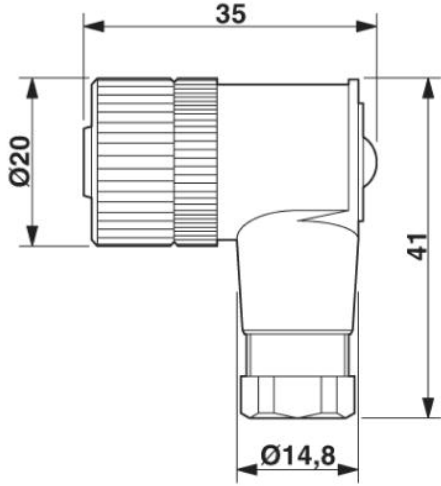

Çizimler

Boyutlu çizim

M12 x 1 dişi konnektör, açılı